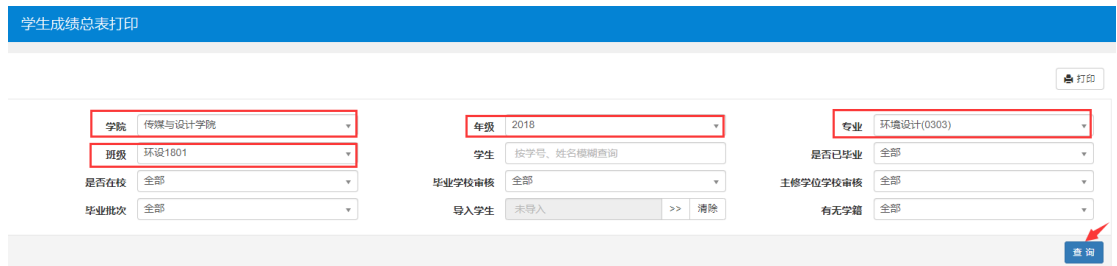

打印毕（结）业生全程学业成绩表操作指南

1、登录教务管理系统（正方）

进入主界面，点击：毕业管理—毕业生信息查询—学生成绩总表打印

2、选择学院、年级、专业、班级，点击“查询”

注：因不同浏览器对pdf支持不一样，请在预览后，下载到本地再打印学生成绩总表！

<input type="checkbox"/>	学院	年级	专业	班级	学号	姓名	性别	民族	是否已毕业	是否在校	毕业年度	毕业批次
<input type="checkbox"/>	传媒与设计学院	2018	环境设计	环设1801	1810303101	范雅文	女	汉族	是	否	2022	
<input type="checkbox"/>	传媒与设计学院	2018	环境设计	环设1801	1810303102	李文瑾	女	汉族	是	否	2022	
<input type="checkbox"/>	传媒与设计学院	2018	环境设计	环设1801	1810303103	卓然	女	汉族	是	否	2022	
<input type="checkbox"/>	传媒与设计学院	2018	环境设计	环设1801	1810303104	李雅楠	女	汉族	是	否	2022	
<input type="checkbox"/>	传媒与设计学院	2018	环境设计	环设1801	1810303105	陈美廷	女	汉族	是	否	2022	
<input type="checkbox"/>	传媒与设计学院	2018	环境设计	环设1801	1810303106	仲霞	女	汉族	是	否	2022	
<input type="checkbox"/>	传媒与设计学院	2018	环境设计	环设1801	1810303107	王培	女	汉族	是	否	2022	
<input type="checkbox"/>	传媒与设计学院	2018	环境设计	环设1801	1810303108	吕悦娜	女	汉族	是	否	2022	
<input type="checkbox"/>	传媒与设计学院	2018	环境设计	环设1801	1810303109	陆秀	女	汉族	是	否	2022	
<input type="checkbox"/>	传媒与设计学院	2018	环境设计	环设1801	1810303110	王文静	女	汉族	是	否	2022	
<input type="checkbox"/>	传媒与设计学院	2018	环境设计	环设1801	1810303111	刘霁宁	女	汉族	是	否	2022	
<input type="checkbox"/>	传媒与设计学院	2018	环境设计	环设1801	1810303112	曹雨辰	女	汉族	是	否	2022	
<input type="checkbox"/>	传媒与设计学院	2018	环境设计	环设1801	1810303113	曹悦	女	汉族	是	否	2022	
<input type="checkbox"/>	传媒与设计学院	2018	环境设计	环设1801	1810303114	罗雯婕	女	汉族	是	否	2022	
<input type="checkbox"/>	传媒与设计学院	2018	环境设计	环设1801	1810303115	司婉杰	男	汉族	是	否	2022	